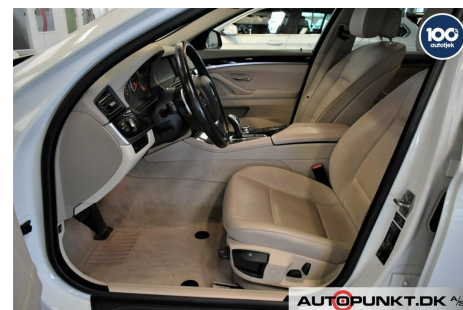

BMW 520d · 2,0 · Touring aut.

Pris: 229.700,-

Type:	Personvogn
Modelår:	2010
1. indreg:	11/2010
Kilometer:	189.000 km.
Brændstof:	Diesel
Farve:	Hvid
Antal døre:	5

HEADUP DISPLAY · LÆDERINDTRÆK · SPORT AUTOMATIC GEARBOX · XENONLYS · LED KØRELYS · ADAPTIVE HEADLIGHTS · SPORTSRAT I LÆDER M/PADDLESHIFT · NAVIGATION SYSTEM PROFESSIONAL · BLUETOOTH · MUSIC INTERFACE FOR SMARTPHONE · PARK DISTANCE CONTROL (PDC) · BMW DRIVE SELECT · FARTPILOT · REGNSENSOR · EL INDST. FORSÆDER · NØGLEFRI BETJENING · EXTRA PACKAGE · EU-SPECIFIC · BMW TELESERVICES · AUT. · 19" alufælge · 2 zone klima · fjernb. c.lås · parkeringssensor · ratgearskifte · kørecomputer · infocenter · startspærre · auto. nedbl. bakspejl · udv. temp. måler · sædevarme · højdejust. forsæde · 4x el-ruder · el-spejle · dæktryksmåler · cd/radio · multifunktionsrat · armlæn · ISOFIX · kopholder · splitbagsæde · læderrat · lygtevasker · tågelygter · automatisk lys · 6 airbags · abs · esp · servo · hvide blink · indfarvede kofangere · tagræling · tonede ruder · ikke ryger · service ok · diesel partikel filter. LEVERES MED BRUGTBILSATTEST OG 100% Autotjek med 12 MÅNEDERS GARANTI* samt gratis lånebil. Køb · salg og bytte! Leasing MED eller UDEN UDBETALING. WWW.AUTOPUNKT.DK