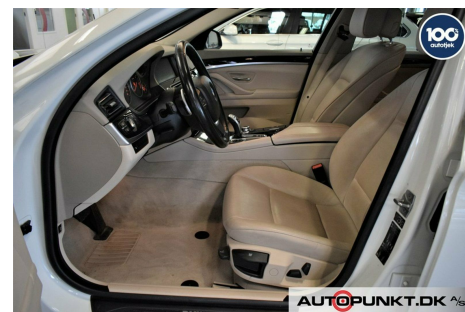

## BMW 520d · 2,0 · Touring aut.

**Pris: 229.700,-**

Type:	Personvogn
Modelår:	2010
1. indreg:	11/2010
Kilometer:	189.000 km.
Brændstof:	Diesel
Farve:	Hvid
Antal døre:	5

HEADUP DISPLAY · LÆDERINDTRÆK · SPORT AUTOMATIC GEARBOX · XENONLYS · LED KØRELYS · ADAPTIVE HEADLIGHTS · SPORTSRAT I LÆDER M/PADDLESHIFT · NAVIGATION SYSTEM PROFESSIONAL · BLUETOOTH · MUSIC INTERFACE FOR SMARTPHONE · PARK DISTANCE CONTROL (PDC) · BMW DRIVE SELECT · FARTPILOT · REGNSENSOR · EL INDST. FORSÆDER · NØGLEFRI BETJENING · EXTRA PACKAGE · EU-SPECIFIC · BMW TELESERVICES · AUT. · 19" alufælge · 2 zone klima · fjernb. c.lås · parkeringssensor · ratgearskifte · kørecomputer · infocenter · startspærre · auto. nedbl. bakspejl · udv. temp. måler · sædevarme · højdejust. forsæde · 4x el-ruder · el-spejle · dæktryksmåler · cd/radio · multifunktionsrat · armlæn · ISOFIX · kopholder · splitbagsæde · læderrat · lygtevasker · tågelygter · automatisk lys · 6 airbags · abs · esp · servo · hvide blink · indfarvede kofangere · tagræling · tonede ruder · ikke ryger · service ok · diesel partikel filter. LEVERES MED BRUGTBILSATTEST OG 100% Autotjek med 12 MÅNEDERS GARANTI\* samt gratis lånebil. Køb · salg og bytte! Leasing MED eller UDEN UDBETALING. WWW.AUTOPUNKT.DK